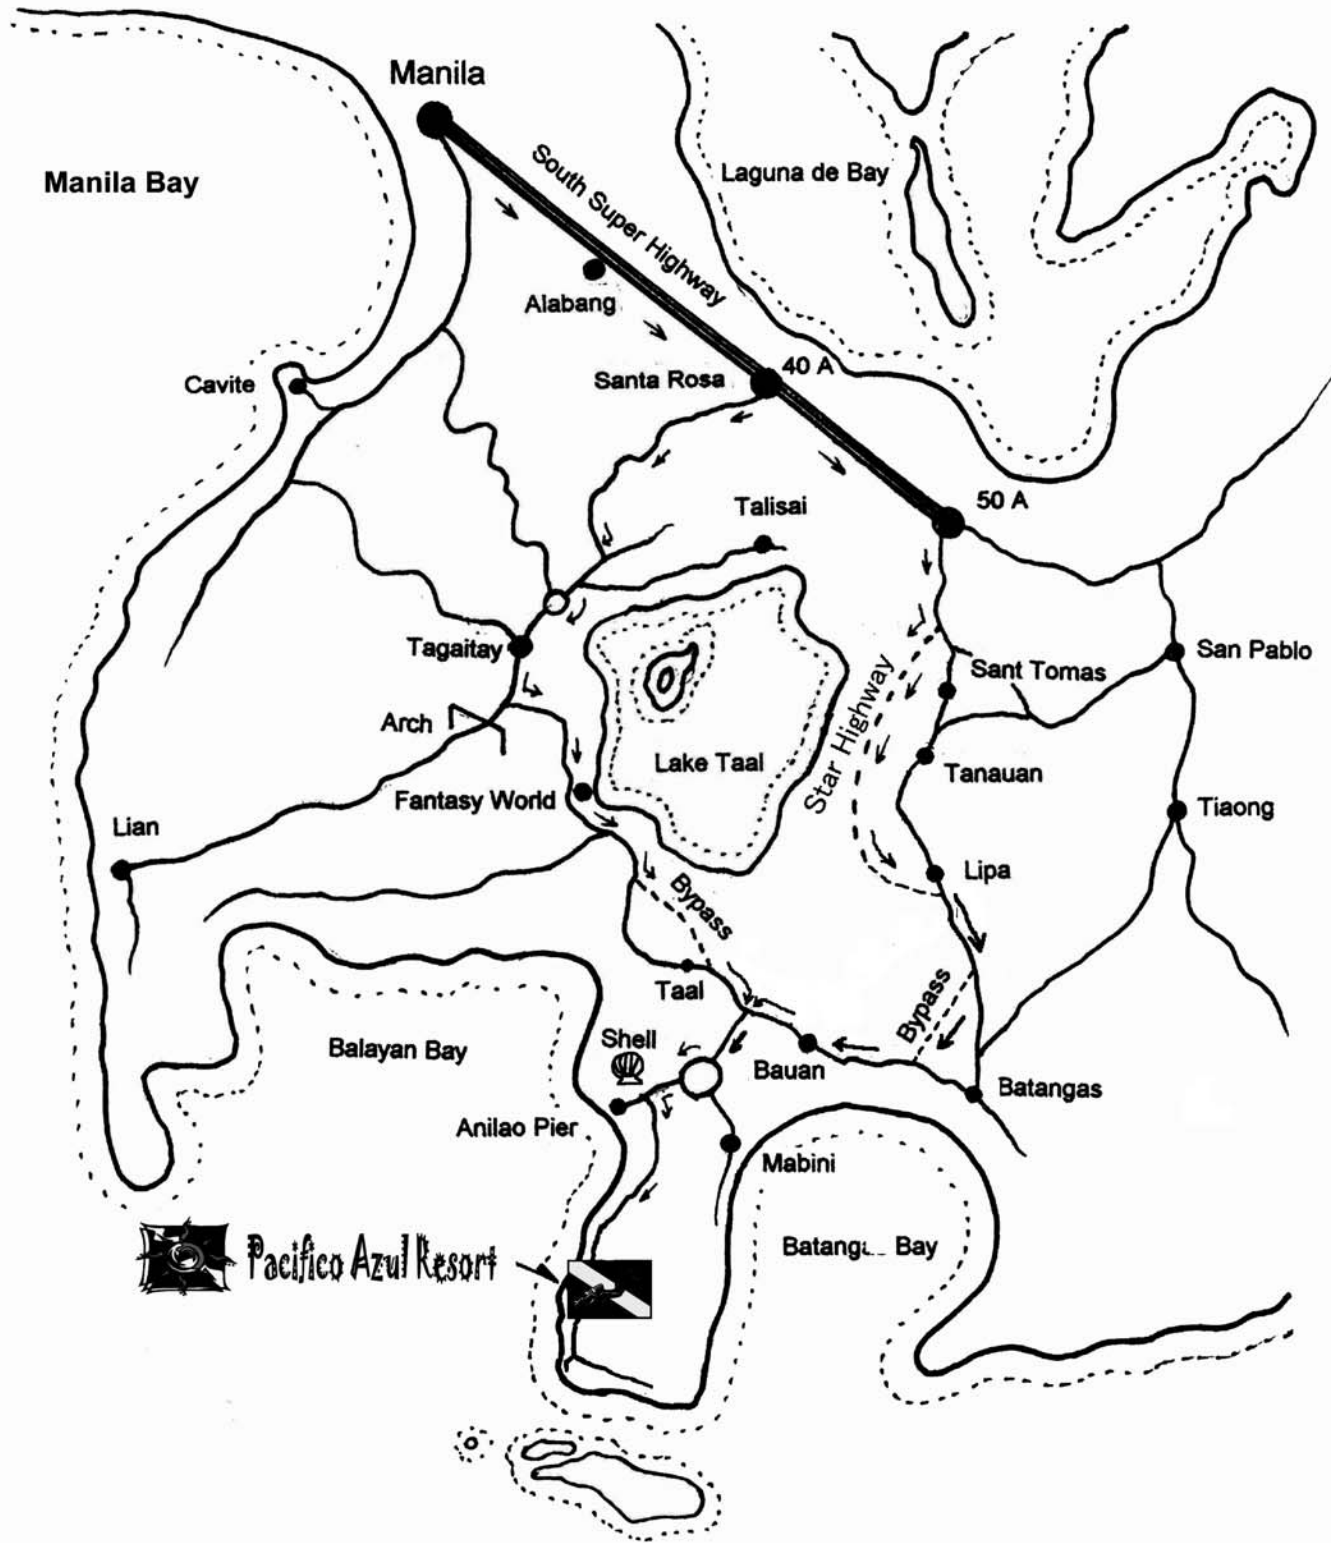

Course : S.S.Highway ⇒ 50A Exit ⇒ Santo Tomas (Star Highway)
⇒ Lipa ⇒ Bauan ⇒ Anilao

Inquiries call : Makati Office 830-3245 or Cell 0918-929-4070